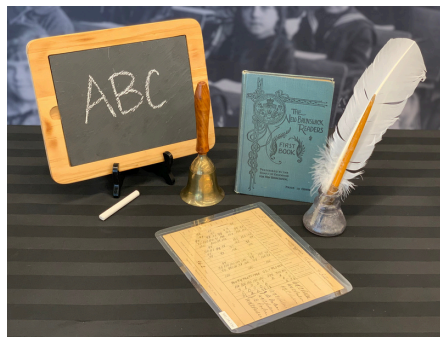

Trousse éducative

Faites voyager vos élèves dans le temps pour découvrir les débuts de l'éducation au Nouveau-Brunswick.

Écoles d'autrefois

Cette **trousse éducative** propose une expérience immersive avec des objets anciens, des récits et des activités qui donnent vie aux premiers jours de l'enseignement.

Encouragez vos élèves à découvrir les origines de leur patrimoine éducatif !

*Adaptez l'expérience
pour vos élèves et
votre programme
scolaire !*

Inclus dans la trousse :

- Une sélection d'objets anciens
- Photographies historiques
- Manuel de l'enseignant.e
- Bannière de fond thématique
- Fichiers numériques (diapositives, documents, liens)
- Activités pratiques